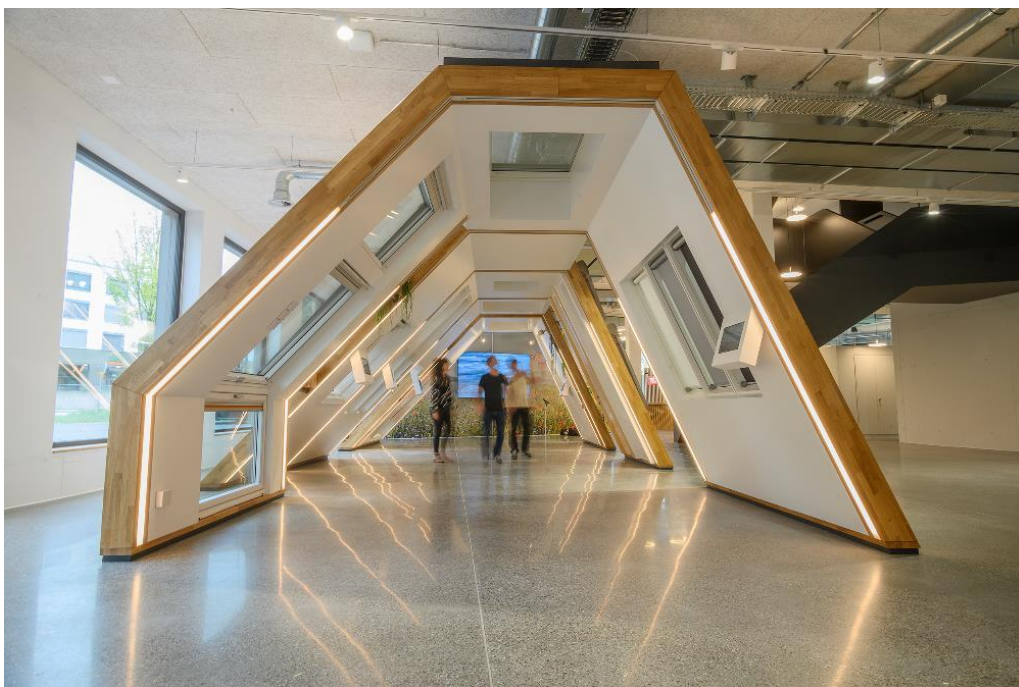

Au fil des ans, les besoins des clients et des collaborateurs ont évolué, tout comme les exigences en matière de locaux. VELUX organise de plus en plus de formations clients et de séminaires pratiques de montage à son siège social ou utilise la salle d'exposition pour des présentations et des consultations. Le nouveau siège social d'Aarburg répond à ces exigences et permet un aménagement intérieur flexible : outre les espaces de bureau modernes, des zones de rencontre ouvertes pour les clients et les collaborateurs de VELUX ont été conçues dans le nouveau bâtiment.

L'architecture du nouveau bâtiment se caractérise par une structure de façade remarquable avec de grandes fenêtres qui laissent entrer une grande quantité de lumière naturelle à l'intérieur. « Je suis convaincu que le nouveau siège social reflète notre culture d'entreprise et nos valeurs, et que l'ensemble des compétences de notre équipe pourra se développer de manière optimale sur le nouveau site. Cela profite également à nos clients », résume Felix Egger.

Le nouveau siège social abrite un showroom interactif qui reproduit la vaste gamme de produits VELUX et dans lequel les personnes intéressées et les clients peuvent obtenir des informations et des conseils.

Vous trouverez des photos du nouveau site sur notre [newsroom](#).